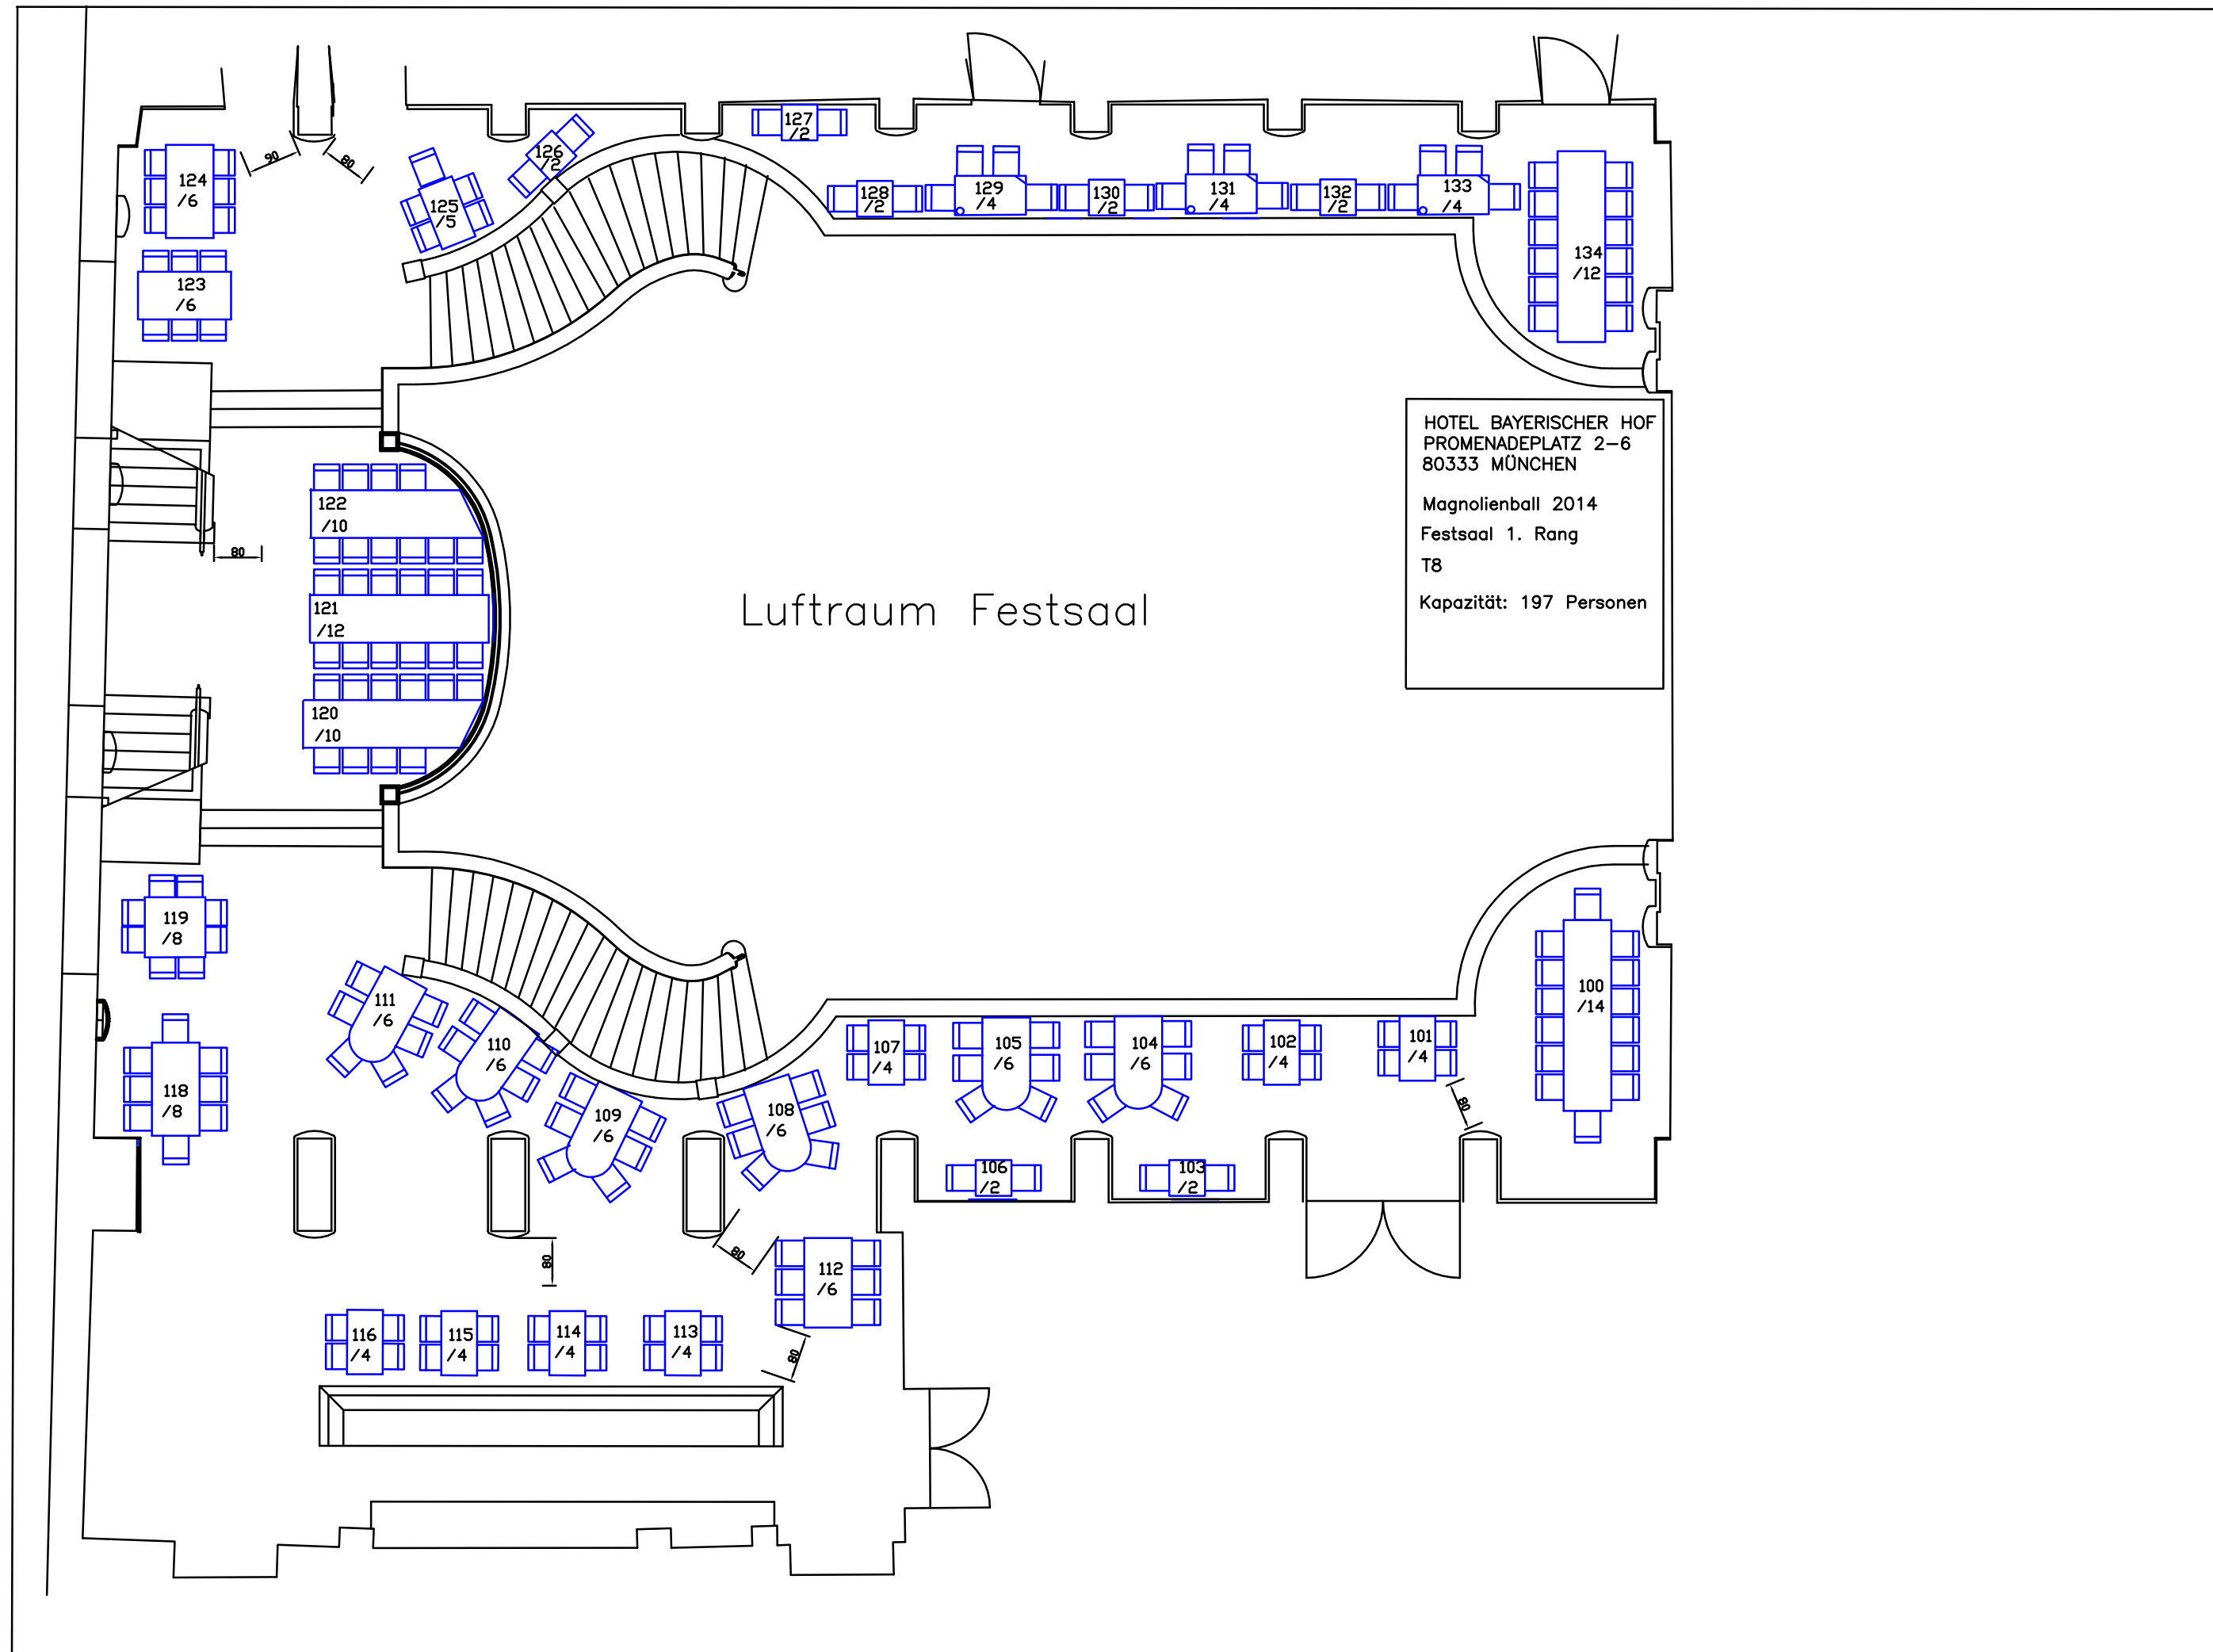

HOTEL BAYERISCHER HOF
 PROMENADEPLATZ 2-6
 80333 MÜNCHEN

Bestuhlungsplan
 Festsaal EG / Lounge

Magnolienball 2014
 Variante II
 Kapazität: 312 Personen
 T8

MASSTAB 1:100

Luftraum Festsaal

HOTEL BAYERISCHER HOF
 PROMENADEPLATZ 2-6
 80333 MÜNCHEN
 Magnolienball 2014
 Festsaal 1. Rang
 T8
 Kapazität: 197 Personen

124 /6
 123 /6

125 /5
 126 /2

127 /2

128 /2

129 /4

130 /2

131 /4

132 /2

133 /4

134 /12

122 /10

121 /12

120 /10

119 /8

118 /8

111 /6