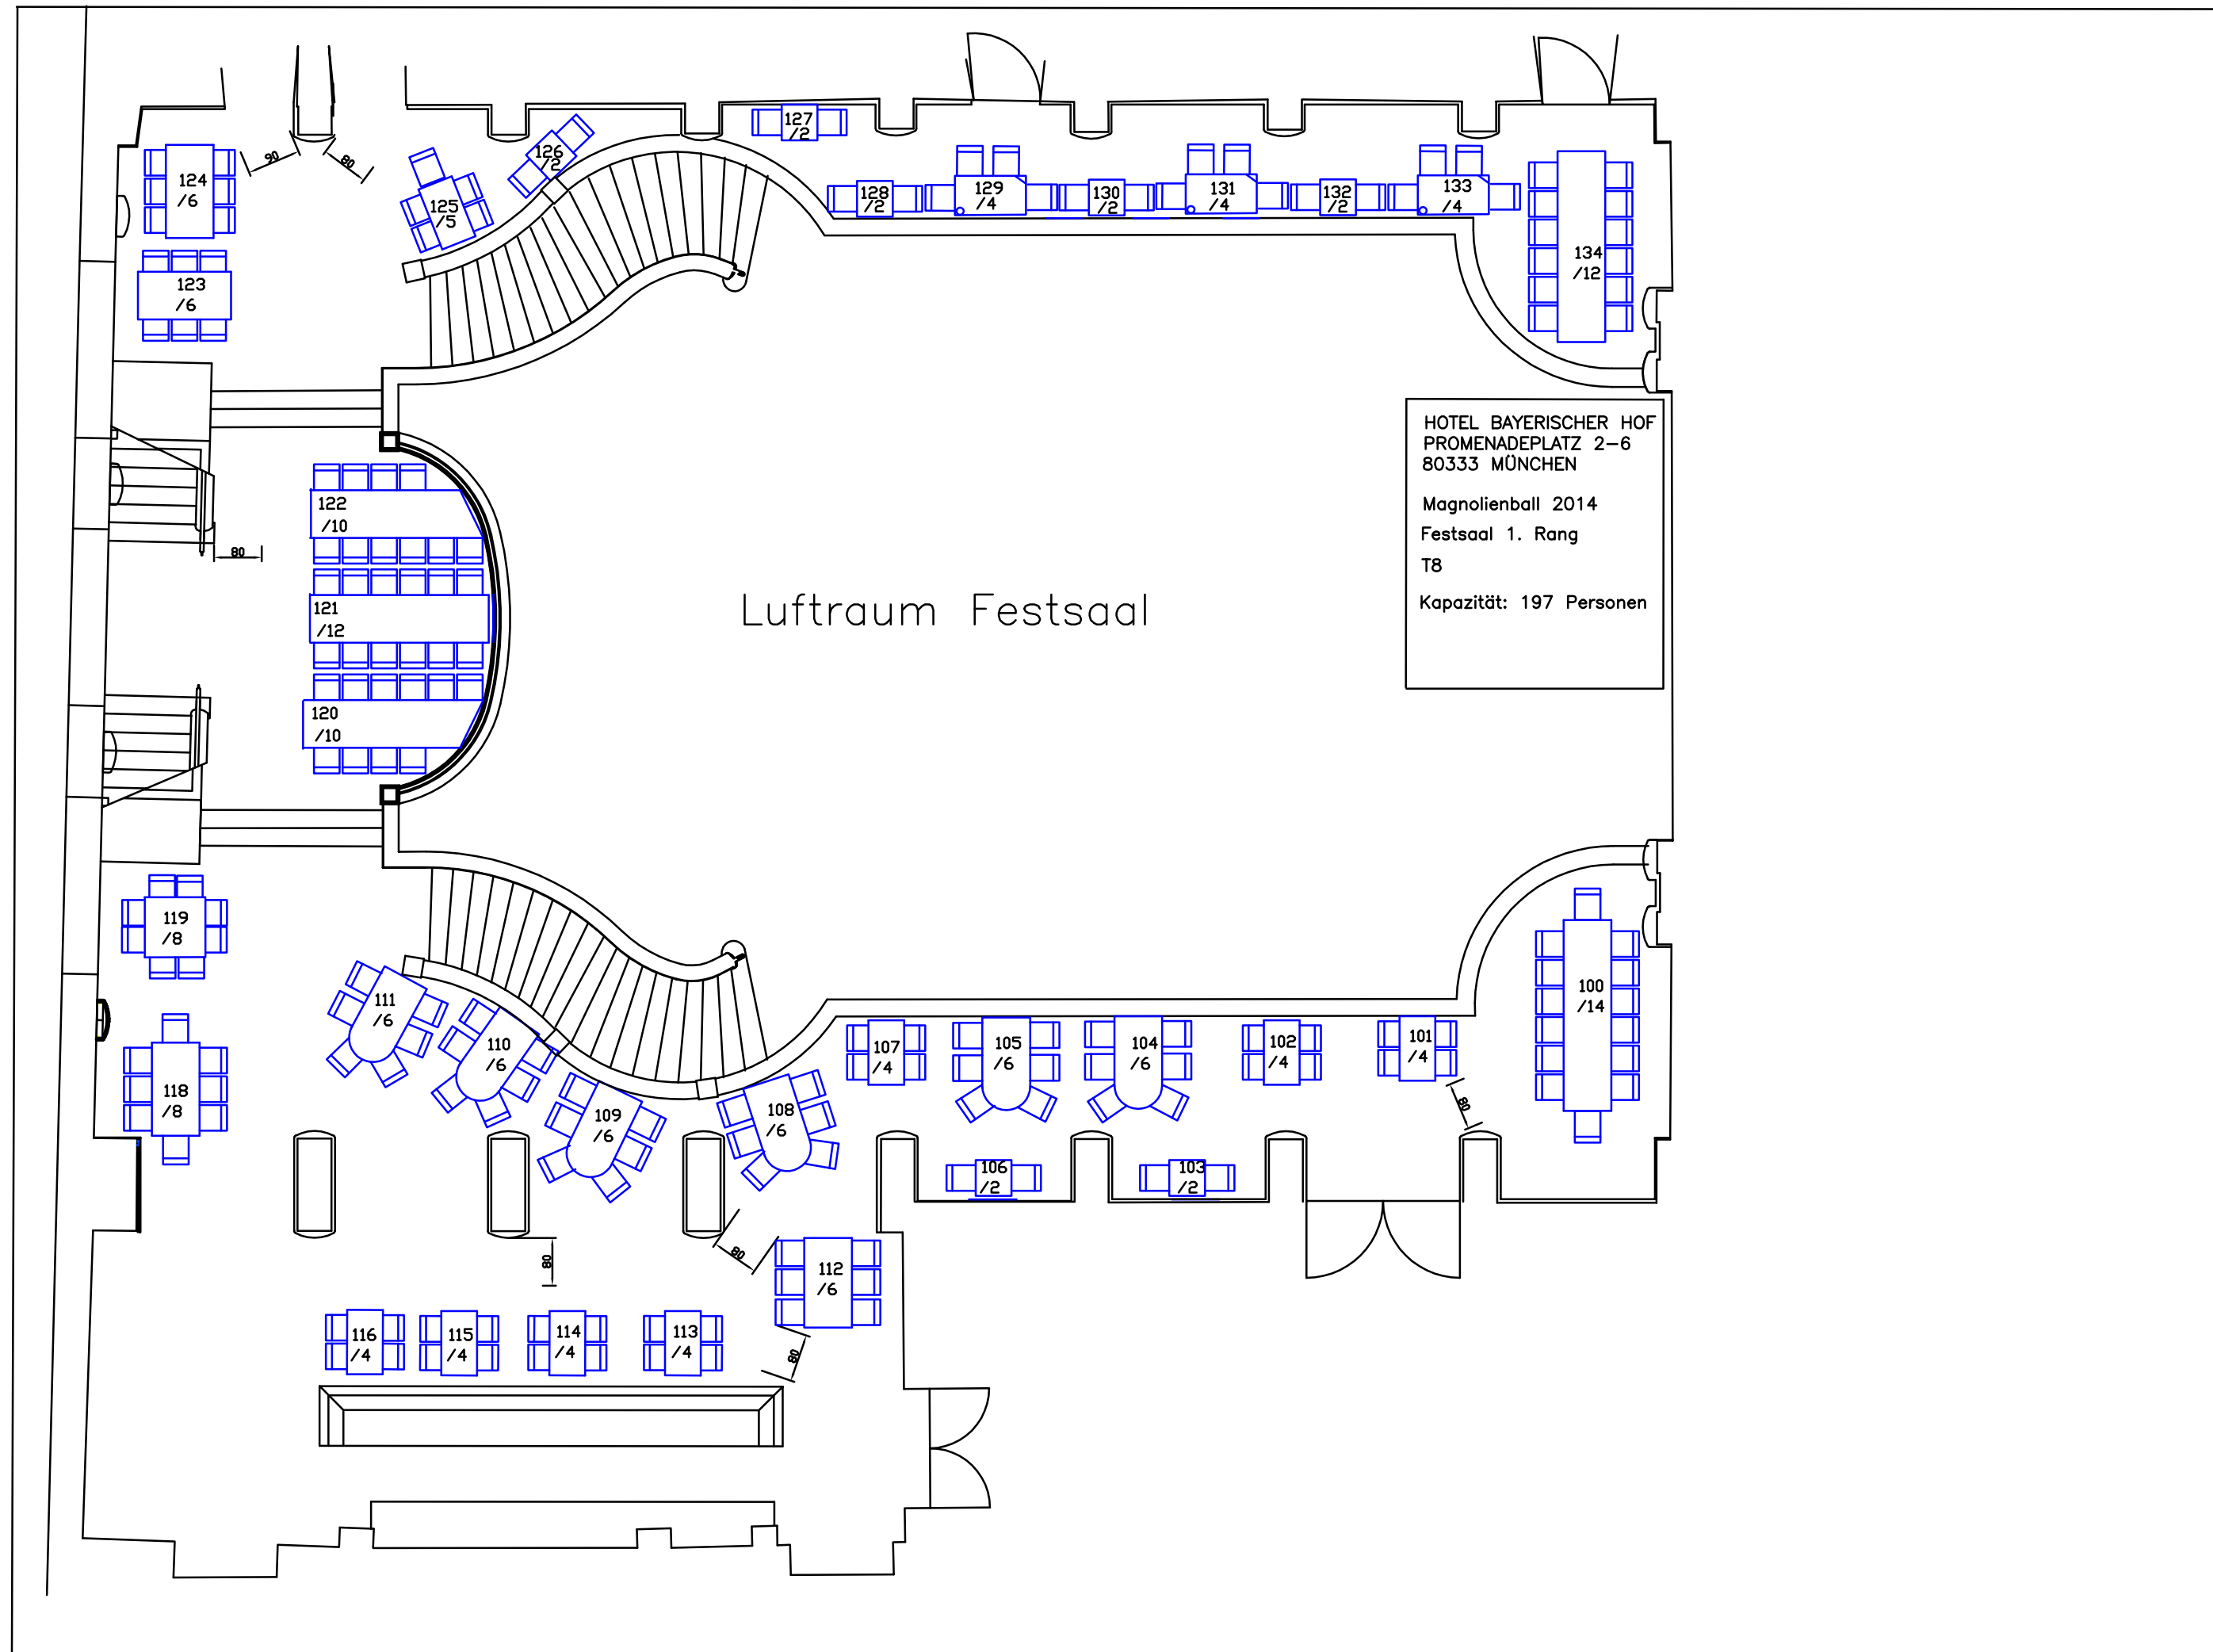

HOTEL BAYERISCHER HOF  
 PROMENADEPLATZ 2-6  
 80333 MÜNCHEN

Bestuhlungsplan  
 Festsaal EG / Lounge

Magnolienball 2014  
 Variante II  
 Kapazität: 312 Personen  
 T8

MASSTAB 1:100

Luftraum Festsaal

HOTEL BAYERISCHER HOF  
PROMENADEPLATZ 2-6  
80333 MÜNCHEN  
  
Magnolienball 2014  
Festsaal 1. Rang  
T8  
Kapazität: 197 Personen

124 /6  
123 /6

125 /5  
126 /2

127 /2

128 /2

129 /4

130 /2

131 /4

132 /2

133 /4

134 /12

122 /10

121 /12

120 /10

119 /8

118 /8

111 /6